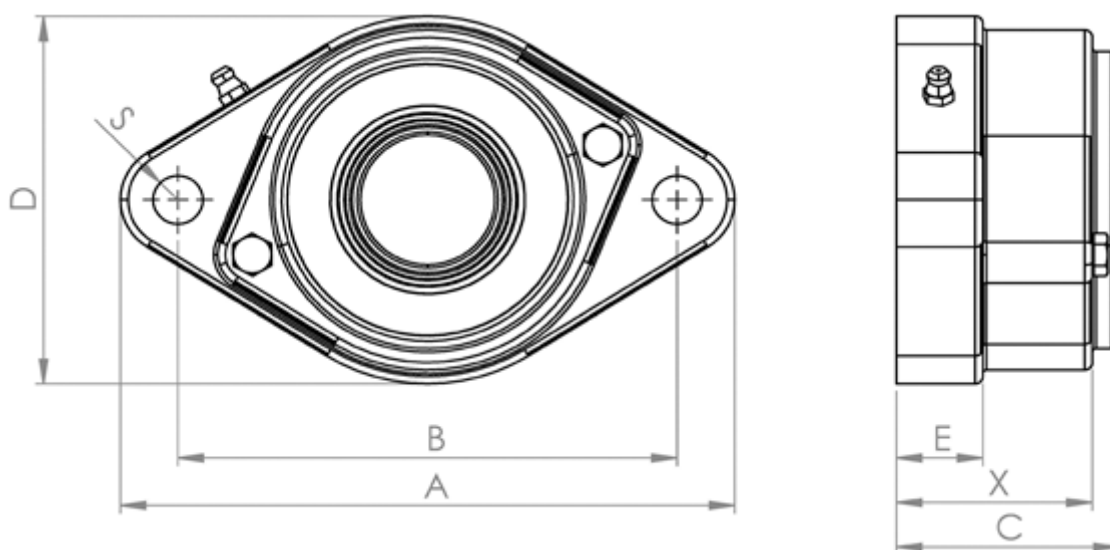

Varenummer: 57960302020221
Beskrivelse: Hybridleje Corrotec 020 CSB.SLT
flangeleje åben

Mål

A	= 116
B	= 90
C	= 51
D	= 75
E	= 22.5
S	= 9
Type	= -
X	= 43